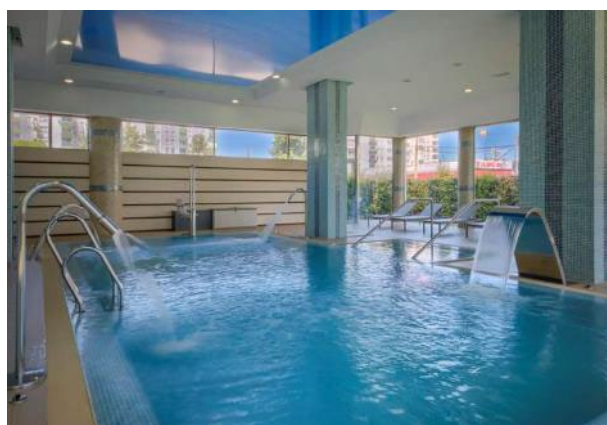

Turno 26 PUERTO STA. MARÍA (Cádiz)

TREN

Fecha: 29 Mayo - 05/Junio/2020

Precio: 215 €

Hotel Puertobahía & Spa****

CARACTERÍSTICAS:

- Hotel situado en playa Valdelagrana.
- Wifi gratis.
- Piscina exterior con vistas al mar.
- Amplios jardines con conciertos y espectáculos en época de verano.
- Spa con bañera hidromasaje y baños turcos - piscina termal (de pago)
- Posibles excursiones: Conil, Sevilla, Cádiz...

IMÁGENES: